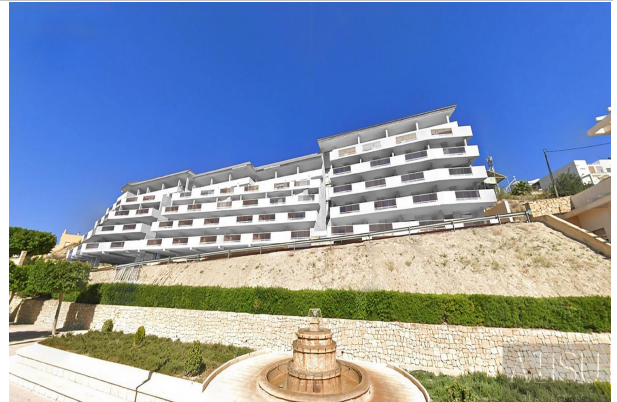

Referencia: **SP0674**
Tipo inmueble: **Ático**
Operación: **Venta**
Precio: **238.000 €**
Estado:

Población: **Relleu**
Provincia: **Alicante**
Cod. postal: **0**
Zona: **Pueblo**