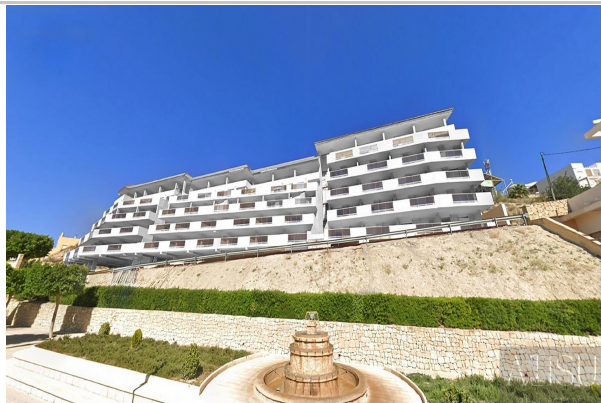

Referencia: **SP0674**
Tipo inmueble: **Ático**
Operación: **Venta**
Precio: **238.000 €**
Estado:

Población: **Relleu**
Provincia: **Alicante**
Cod. postal: **00000**
Zona: **Pueblo**