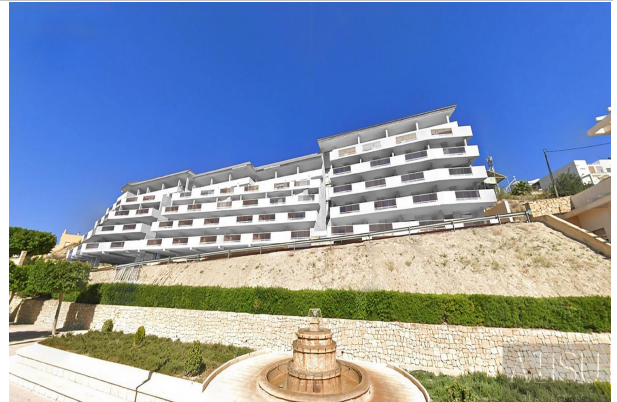

Referencia: **SP0672**
Tipo inmueble: Apartamento
Operación: Venta
Precio: **179.000 €**
Estado:

Población: Relleu
Provincia: Alicante
Cod. postal: 0
Zona: Pueblo