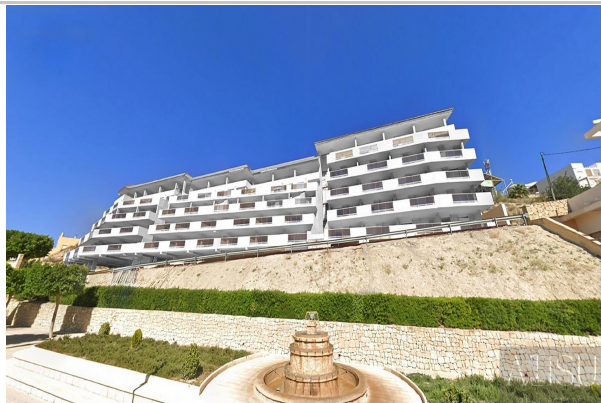

Referencia: **SP0671**
Tipo inmueble: Apartamento
Operación: Venta
Precio: **165.000 €**
Estado:

Población: Relleu
Provincia: Alicante
Cod. postal: 0
Zona: Pueblo