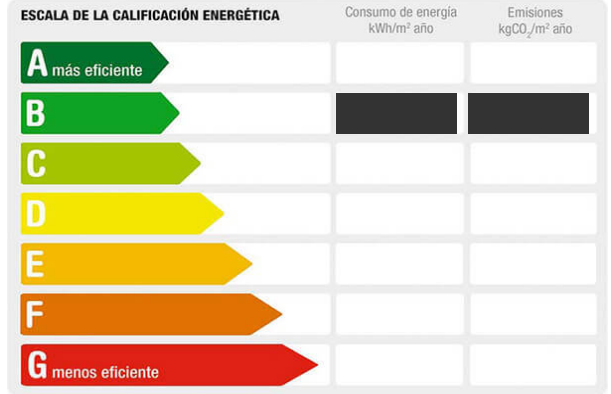

**M<sup>2</sup> construidos:** 71

**Dormitorios:** 2

**Baños:** 2

---

**Descripción:**

COMPLEJO RESIDENCIAL DE OBRA NUEVA CERCA DE MUTXAMEL Ven a vivir en un complejo en una zona con una alta calidad de vida, situado en el campo de golf de Bonalba con impresionantes vistas al mar cerca de Mutxamel, a poca distancia del aeropuerto de Alicante, la ciudad de Alicante y las playas.... El complejo residencial dispone de apartamentos de 2 y 3 dormitorios con amplias terrazas, y villas de 2, 3 y 4 dormitorios. Un hogar de ensueño donde creará los mejores recuerdos de su vida. Viviendas exclusivas con todos los servicios necesarios al alcance de la mano. Relájese después de un largo día de trabajo en la piscina del complejo. Cada rincón ha sido desarrollado con atención al detalle. Querrá invitar a amigos y familiares a disfrutar de su espaciosa casa de dos, tres o cuatro dormitorios cada fin de semana. Disfrute de la vida de sus sueños en el complejo: carreras matutinas un relajante baño en la piscina del complejo una encantadora comida con amigos y familiares en el Club Social y una tarde de diversión con los niños en las zonas infantiles. Y todo ello en un entorno exclusivo a pocos pasos de una relajante partida de golf. Ya sea solo, con su mascota o con sus seres queridos, cada rincón que visite está diseñado para proporcionarle confort visual y mantenerle a usted y a los suyos a salvo. Durante sus paseos por las zonas comunes del complejo, podrá encontrar: Una gran fuente acabada en azulejos azules. Una zona junto a la piscina con césped natural. Mobiliario repartido por toda la parcela en el que descansar y contemplar las vistas del complejo. Pequeñas zonas de césped artificial y cerámica en tono madera lustrosa. El complejo está totalmente vallado con video portero para su seguridad y la de los que más le importan. Edificios y arquitectura de gran elegancia y estilo contemporáneo que le cautivarán. Por si disfrutar de un espacio con un estilo impecable no fuera suficiente, tu nuevo hogar junto al campo de golf de Bonalba contará con amplias terrazas equipadas con barandillas de cristal que te permitirán contemplar las vistas al mar con un detalle impecable. Imagínese despertarse cada mañana para enfrentarse al extraordinario amanecer alicantino. Desayune con la mejor luz de España: la luz del Mediterráneo.