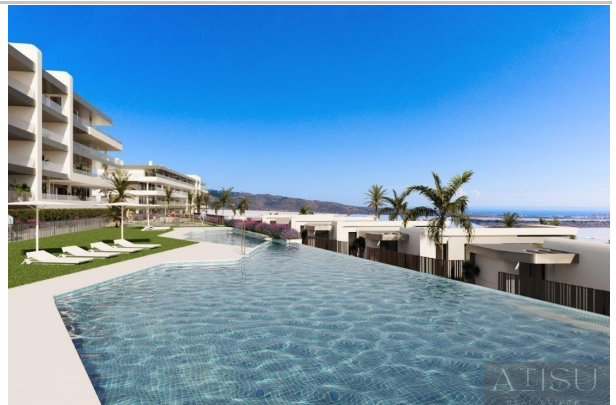

Referencia: **N7815**
Tipo inmueble: Apartamento
Operación: Venta
Precio: **310.500 €**
Estado: Buen estado

Población: Mutxamel
Provincia: Alicante
Cod. postal: 03014
Zona: Bonalba-cotoveta