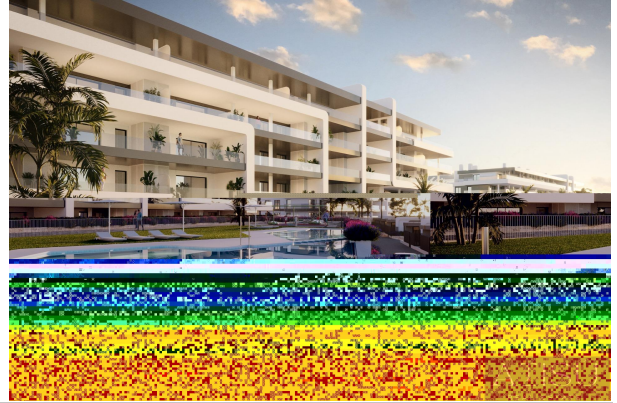

Referencia: **N7814**
Tipo inmueble: Apartamento
Operación: Venta
Precio: **282.000 €**
Estado: Buen estado

Población: Mutxamel
Provincia: Alicante
Cod. postal: 03014
Zona: Bonalba-cotoveta

ESCALA DE LA CALIFICACIÓN ENERGÉTICA	Consumo de energía kWh/m² año	Emisiones kgCO₂/m² año
A más eficiente		
B		
C		
D		
E		
F		
G menos eficiente		

M² construidos: 71

Dormitorios: 2

Baños: 2