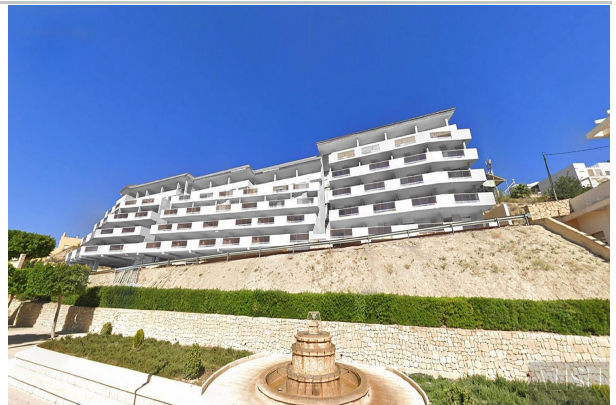

Referencia: **SP0674**
Tipo inmueble: **Ático**
Operación: **Venta**
Precio: **238.000 €**
Estado: **Buen estado**

Población: **Relleu**
Provincia: **Alicante**
Cod. postal: **03014**
Zona: **Pueblo**