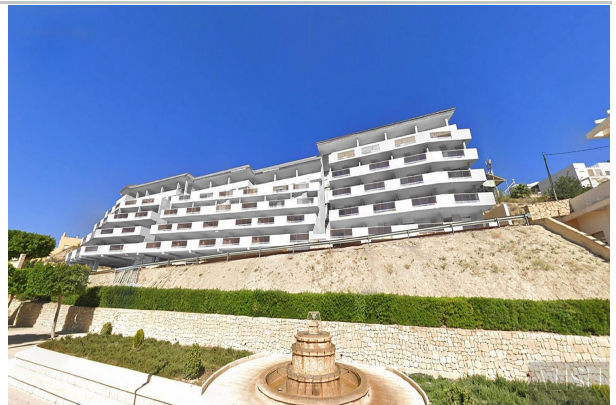

Referencia: **SP0673**
Tipo inmueble: Apartamento
Operación: Venta
Precio: **239.000 €**
Estado: Buen estado

Población: Relleu
Provincia: Alicante
Cod. postal: 03014
Zona: Pueblo