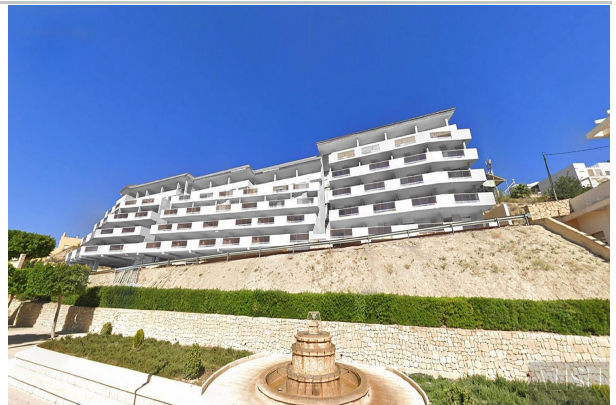

Referencia: **SP0671**
Tipo inmueble: Apartamento
Operación: Venta
Precio: **165.000 €**
Estado: Buen estado

Población: Relleu
Provincia: Alicante
Cod. postal: 03014
Zona: Pueblo

ESCALA DE LA CALIFICACIÓN ENERGÉTICA	Consumo de energía kWh/m² año	Emisiones kgCO₂/m² año
A más eficiente		
B		
C		
D		
E		
F		
G menos eficiente		

M² construidos: 78

Dormitorios: 2