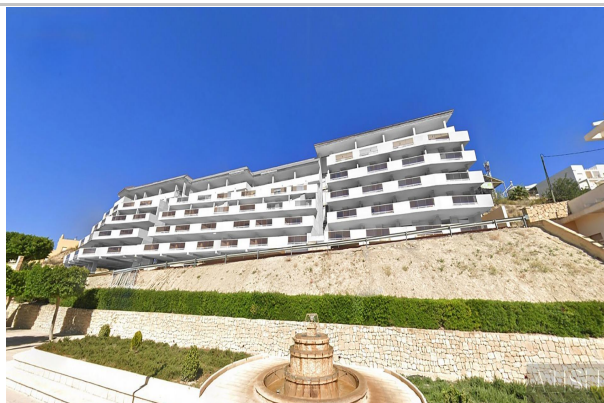

Referencia: **SP0674**
Tipo inmueble: **Ático**
Operación: **Venta**
Precio: **238.000 €**
Estado:

Población: **Relleu**
Provincia: **Alicante**
Cod. postal: **00000**
Zona: **Pueblo**