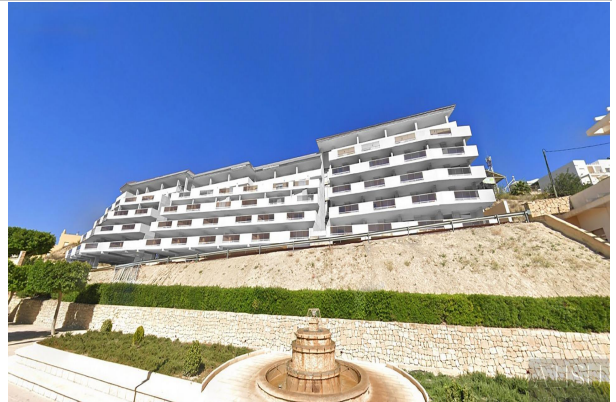

Referencia: **SP0673**
Tipo inmueble: Apartamento
Operación: Venta
Precio: **239.000 €**
Estado:

Población: Relleu
Provincia: Alicante
Cod. postal: 00000
Zona: Pueblo