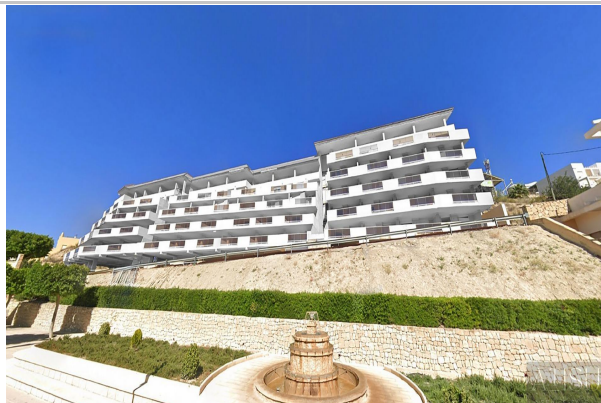

Referencia: **SP0671**
Tipo inmueble: Apartamento
Operación: Venta
Precio: **165.000 €**
Estado:

Población: Relleu
Provincia: Alicante
Cod. postal: 00000
Zona: Pueblo

ESCALA DE LA CALIFICACIÓN ENERGÉTICA	Consumo de energía kWh/m² año	Emisiones kgCO₂/m² año
A más eficiente		
B		
C		
D		
E		
F		
G menos eficiente		

M² construidos: 78

Dormitorios: 2

Baños: 1