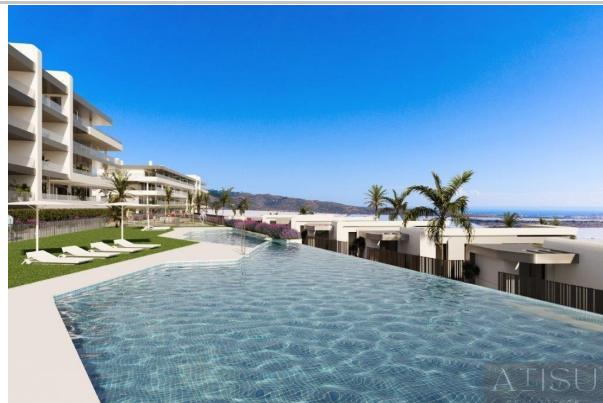

Referencia: **N7815**
Tipo inmueble: Apartamento
Operación: Venta
Precio: **310.500 €**
Estado:

Población: Mutxamel
Provincia: Alicante
Cod. postal: 00000
Zona: Bonalba-cotoveta