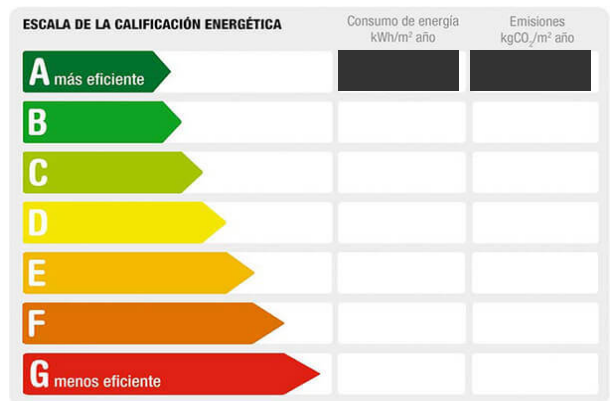

M² construidos: 115

útiles: 85

Aire acondicionado: frío/calor

Terraza(s): 1

Energía calefacción: Eléctrico

Dormitorios: 2

Orientación: sur

Baños: 1

Antigüedad: 2015

Aseos: 1

Exterior/Interior: exterior

Armarios: 2

Descripción: