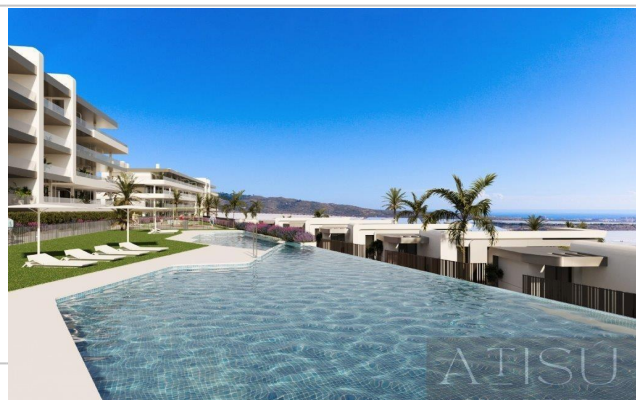

ATISÚ
REAL ESTATE

Referencia: **N7819**
Tipo inmueble: **Ático**
Operación: **Venta**
Precio: **437.000 €**
Estado:

Población: **Mutxamel**
Provincia: **Alicante**
Cod. postal: **00000**
Zona: **Bonalba-cotoveta**