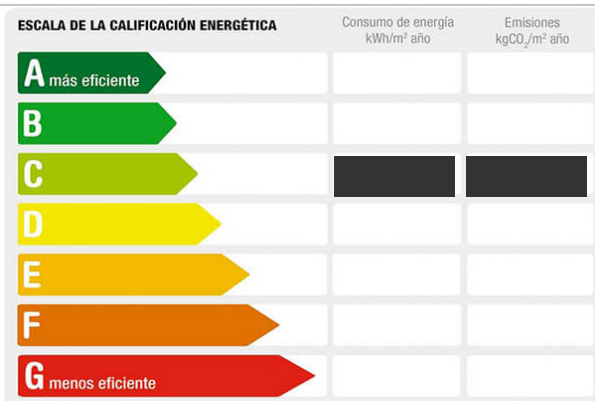

M² construidos: 150

Garajes: 1

Terraza(s): 2

Dormitorios: 3

Orientación: sur

Baños: 2

Exterior/Interior: exterior

Armarios: 2

Descripción: