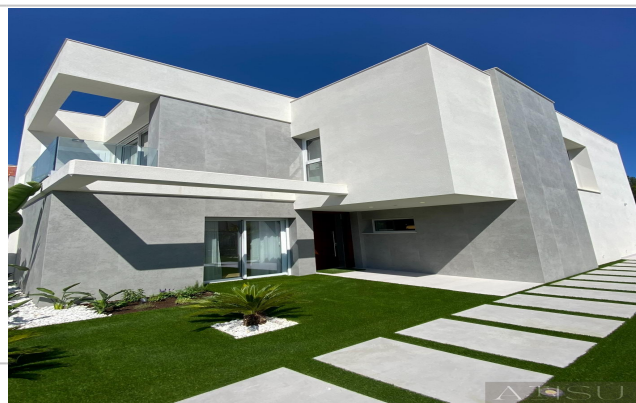

ATISÚ
REAL ESTATE

Referencia: **N2334CM**

Tipo inmueble: Villa

Operación: Venta

Precio: **790.000 €**

Estado:

Población: Finestrat

Provincia: Alicante

Descripción:

EXCLUSIVIDAD EN UN ENTORNO NATURAL JUNTO AL MAR MEDITERRÁNEO!!!

Villas de diseño minimalista en un espacio natural, combinando la elegancia y el confort en un entorno natural exclusivo que respeta el perfecto equilibrio entre el mar y la naturaleza.

Promoción de villas independientes situadas en el entorno privilegiado de Sierra Cortina en Finestrat junto a Benidorm.

Este conjunto de villas unifamiliares ubicadas en parcelas privadas permiten disfrutar de la vida en el exterior con privacidad. El salón y cocina integrado junto con los 3 dormitorios y 3 baños ofrecen sensaciones de amplitud. La zona exterior con una parcela de más de 400 metros incluye amplias terrazas y piscina privada, para vivir al máximo el estilo de vida mediterráneo disfrutando del sol, la luz y la naturaleza.