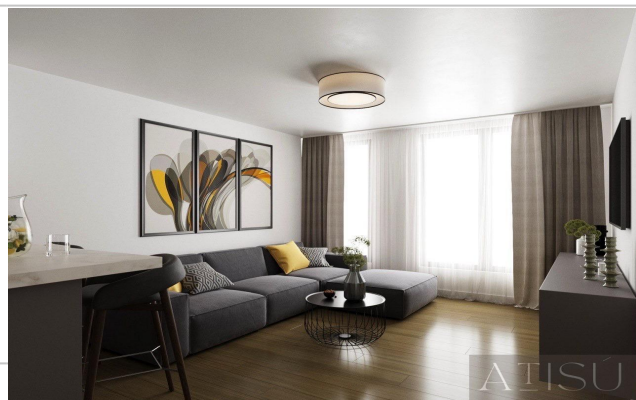

ATISÚ
REAL ESTATE

Referencia: **N8020**
Tipo inmueble: Apartamento
Operación: Venta
Precio: **234.900 €**
Estado:

Población: Alicante
Provincia: Alicante
Cod. postal: 00000
Zona: Centro