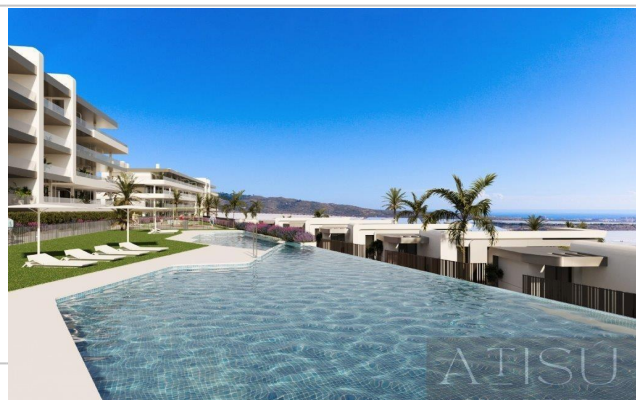

ATISÚ
REAL ESTATE

Referencia: **N7815**
Tipo inmueble: Apartamento
Operación: Venta
Precio: **310.500 €**
Estado:

Población: Mutxamel
Provincia: Alicante
Cod. postal: 00000
Zona: Bonalba-cotoveta