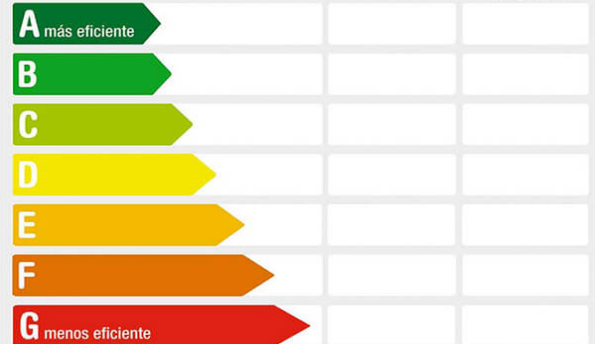

## ESCALA DE LA CALIFICACIÓN ENERGÉTICA

Consumo de energía  
kWh/m<sup>2</sup> añoEmisiones  
kgCO<sub>2</sub>/m<sup>2</sup> añoM<sup>2</sup> construidos: 106

Dormitorios: 2

Baños: 2