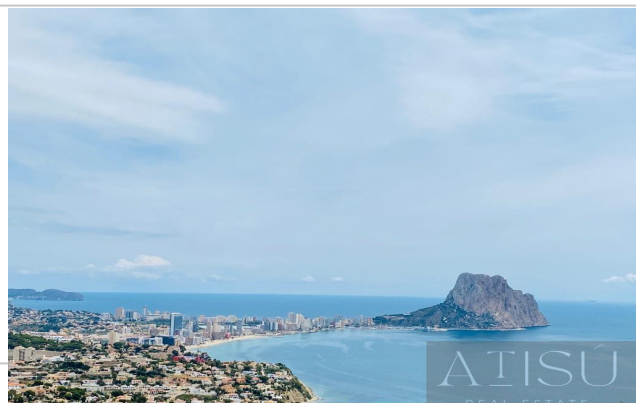

ATISÚ

REAL ESTATE

Referencia: **N5667**

Tipo inmueble: Villa

Operación: Venta

Precio: **1.550.000 €**

Estado:

Población: Calpe

Provincia: Alicante

Cod. postal: 00000

Zona: Maryvilla